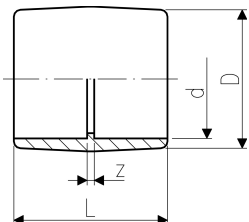

Spojka souměrná ecoFIT

Provedení:

- Materiál: PE80

d (mm)	PN (bar)	Kód	Váha (kg)	D (mm)	L (mm)	z (mm)
20	10	733 910 106	0.014	31	35	7
25	10	733 910 107	0.018	36	39	7
32	10	733 910 108	0.027	44	43	7
40	10	733 910 109	0.043	54	48	8
50	10	733 910 110	0.074	66	54	8
63	10	733 910 111	0.124	82	62	8
75	10	733 910 112	0.152	93	70	8
90	10	733 910 113	0.234	112	81	11
110	10	733 910 114	0.419	134	96	14